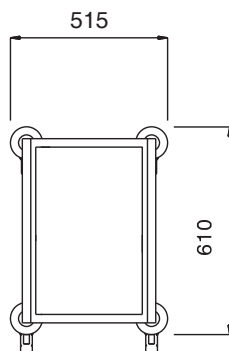

Omschrijving

Product Nr.

Geheel open transportwagen met 1 compartiment met 10 paar geleiders voor zowel 1/1 gastronorm (325x530 mm) of euronorm (370x530 mm) dienbladen. Geleiderafstand van 105 mm. Uitgevoerd met een afneembaar bovenblad. Gelast buisframe 25x25 mm van roestvrijstaal AISI304. Afneembaar bovenblad, verdiept uitgevoerd. Dienbladgeleiders vervaardigd van verchroomd stalen draadstangen. 4 zwenkwielen Ø 125 mm, 2 met rem, met 4 stootringen.

Uitvoering

- Frame van roestvrijstalen buis 25x25 mm, volledig gelast.
- Het gegalvaniseerd en verchroomd stalen geleiderrek kan omhoog en omlaag geschoven worden om te reinigen.
- Verwijderbaar bovenblad voor flessen, glazen of ander serviesgoed.
- Geschikt voor 10 stuks GN dienbladen of containers, geplaatst in een enkele rij.
- Vier zwenkwielen Ø125 mm, 2 met rem, voorzien van kunststof bumpers en gaffels van verchroomd gegalvaniseerd staal.

Constructie

- Volledig van roestvrijstaal 1.4301 (AISI304).

Goedkeuring _____

Front aanzicht

Zij aanzicht

Boven aanzicht

Algemene gegevens

Externe afmetingen, lengte 361128 (RTT10)	515 mm
Externe afmetingen, breedte	610 mm
Externe afmetingen, hoogte	1460 mm
Wiel materiaal	Verzinkt
Wiel diameter	Ø 125
Gewicht, netto	25 kg