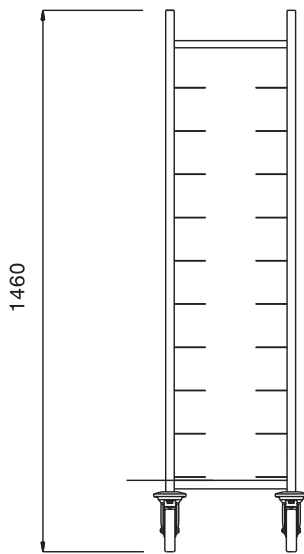

Omschrijving

Product Nr.

Geheel open transportwagen met 1 compartiment met 10 paar geleiders voor zowel 1/1 gastronorm (325x530 mm) of euronorm (370x530 mm) dienbladen. Geleiderafstand van 105 mm. Uitgevoerd met een afneembaar bovenblad. Gelast buisframe 25x25 mm van roestvrijstaal AISI304. Afneembaar bovenblad, verdiept uitgevoerd. Dienbladgeleiders vervaardigd van verchroomd stalen draadstangen. 4 zwenkwielen Ø 125 mm, 2 met rem, met 4 stootringen.

Uitvoering

- Frame van roestvrijstalen buis 25x25 mm, volledig gelast.
- Het gegalvaniseerd en verchroomd stalen geleiderrek kan omhoog en omlaag geschoven worden om te reinigen.
- Verwijderbaar bovenblad voor flessen, glazen of ander serviesgoed.
- Geschikt voor 10 stuks GN dienbladen of containers, geplaatst in een enkele rij.
- Vier zwenkwielen Ø125 mm, 2 met rem, voorzien van kunststof bumpers en gaffels van verchroomd gegalvaniseerd staal.

Constructie

- Volledig van roestvrijstaal 1.4301 (AISI304).

Goedkeuring _____

Front aanzicht

Zij aanzicht

Boven aanzicht

Algemene gegevens

Externe afmetingen, lengte 361128 (RTT10)	515 mm
Externe afmetingen, breedte	610 mm
Externe afmetingen, hoogte	1460 mm
Wiel materiaal	Verzinkt
Wiel diameter	Ø 125
Gewicht, netto	25 kg